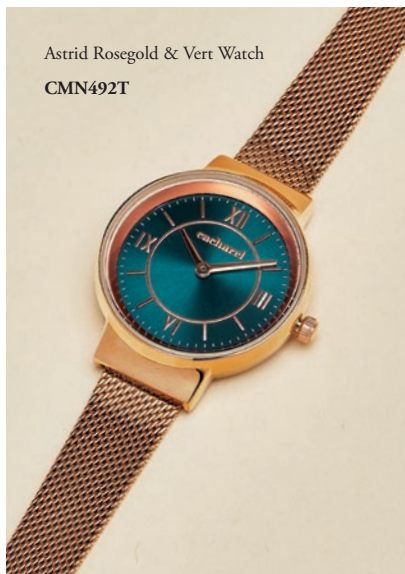

Set Astrid scarf & Astrid watch - CPLN492T

Astrid Black Lady bag
CTX437A

Astrid Navy Scarf
CFL437N

Astrid Taupe Lady bag
CTW437X

Astrid Green Lady bag
CTW437T

Astrid Rosegold & Vert Watch
CMN492T

Astrid Green Lady bag
CTX437T